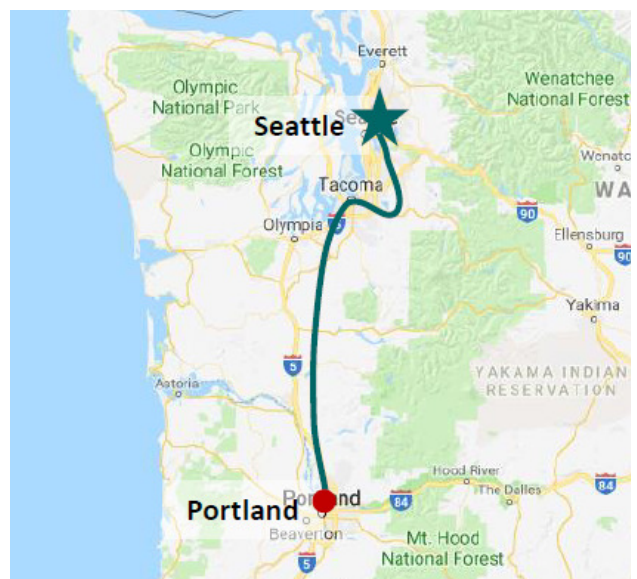

2018年5月22日

お客様各位

エスエムライン コーポレーション 日本支店

PORTLAND(OR),CY 向けサービス追加のご案内

拝啓、時下ますますのご清栄のこととお喜び申し上げます。
平素は格別のお引き立てを賜り、厚く御礼申し上げます。

さて、当社ではSEATTLE 経由の鉄道輸送にてPORTLAND(OR),CY向けのサービスを開設致しますので、ご案内申し上げます。

今後もサービス向上に努めて参りますので、既存サービスとあわせて引き続きご支援を賜りますようお願い申し上げます。

記

PORTLAND(OR),CY 向けサービス開始本船:

CONTSHIP DAY 1821W / OOCL NORFOLK 1808E

(東京 5/25-25, 横浜 5/25-26, 大阪 5/27-27、神戸 5/27-27)

SEATTLE - PORTLAND(OR),CY 間鉄道会社:

NWCS (Northwest Container Service)

・週3便(Seattle発 月・水・金)

PORTLAND Rail Ramp

住所: 11920 N.Burgard Rd. Portland,OR 97203

*Portland港から2マイル未満の立地

営業時間: Monday-Friday, 05:30-15:00

以上

お問い合わせ先:

東京 販売チーム
大阪 営業所

Tel 03-6453-6344
Tel 06-6136-5973